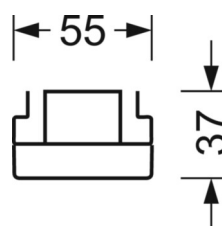

## Механика

цвет корпуса	черный RAL 9005
размеры (LxWxH/DxH)	1531mm x 55mm x 37mm
вес (нетто)	1.9kg
Вид монтажа	сборка трековых систем, световая структура

## DEEP-LINK

<https://www.regiolum.de/ru/article/19470004034>

Ссылка	LED 8000lm 840
ηLB	100 %
Φ ↓/↑	90 % / 10 %
UGR поп./вдоль	26.5 / 25.9

размеры

L	1531 mm	Длина
B	55 mm	Ширина
H	37 mm	Высота