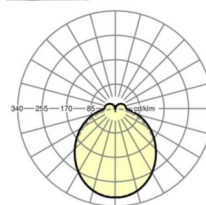

## Оптика

Оснастка	LED, цветопередача/оттенок света CRI ≥ 80 / 4000K
Допуск для координаты цветности (MacAdam)	3SDCM
Номинальный световой поток	7666lm
Срок службы LED	50000h L80/B10 (Tq 35°C)
светоотдача светильников	144lm/W
Угол излучения	115° (C0) / 110° (C90)
UGR поп./вдоль	26.5 / 25.9

## Механика

цвет корпуса	черный RAL 9005
размеры (LxWxH/DxH)	1531mm x 55mm x 37mm
вес (нетто)	1.9kg
Вид монтажа	сборка трековых систем, световая структура

## DEEP-LINK

<https://www.regiolum.de/ru/article/19470004034>

Ссылка	LED 8000lm 840
ηLB	100 %
Φ ↓/↑	90 % / 10 %
UGR поп./вдоль	26.5 / 25.9

размеры

L	1531 mm	Длина
B	55 mm	Ширина
H	37 mm	Высота